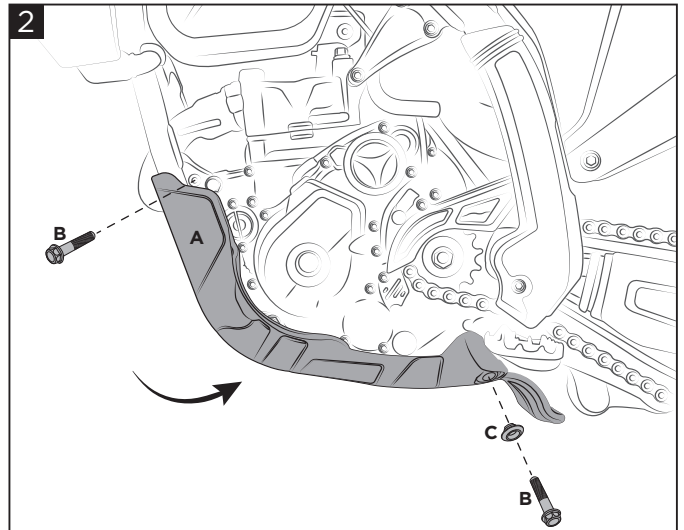

### SOTTOMOTORE KTM SXF 250 350 2023

COD. 500008755 REV.2

**If present, remove the original skid plate by unscrewing the screws and the bushing as shown in the figure. Otherwise, just remove the screws in the frame.**

Se presente, rimuovere sottomotore originale svitando le viti e la boccolla come mostrato in figura. Altrimenti, rimuovere solo le viti nel telaio.

**Position the skid plate Acerbis (A) and screw first in front with two screws (B) without tightening them, then the other two screws (B) at the rear with the bushings (C) supplied. Finally close and tight all four the screws.**

Posizionare il sottomotore Acerbis (A) e avvitare prima anteriormente con due viti (B) senza stringere, poi posteriormente le due viti (B) restanti con le boccole (C) in dotazione. Infine chiudere e fissare tutte e quattro le viti.