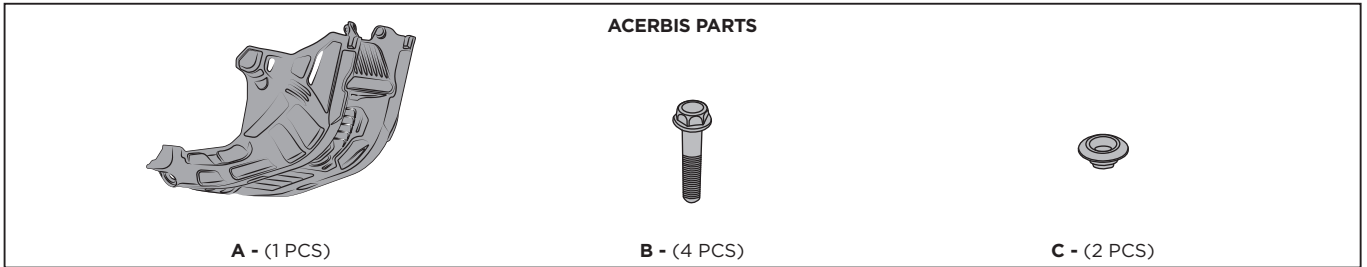

## SKID PLATE KTM SXF 250 350 2023

### SOTTOMOTORE KTM SXF 250 350 2023

COD. 500008755 REV.2

**If present, remove the original skid plate by unscrewing the screws and the bushing as shown in the figure. Otherwise, just remove the screws in the frame.**

Se presente, rimuovere sottomotore originale svitando le viti e la boccolla come mostrato in figura. Altrimenti, rimuovere solo le viti nel telaio.

**Position the skid plate Acerbis (A) and screw first in front with two screws (B) without tightening them, then the other two screws (B) at the rear with the bushings (C) supplied. Finally close and tight all four the screws.**

Posizionare il sottomotore Acerbis (A) e avvitare prima anteriormente con due viti (B) senza stringere, poi posteriormente le due viti (B) restanti con le boccole (C) in dotazione. Infine chiudere e fissare tutte e quattro le viti.