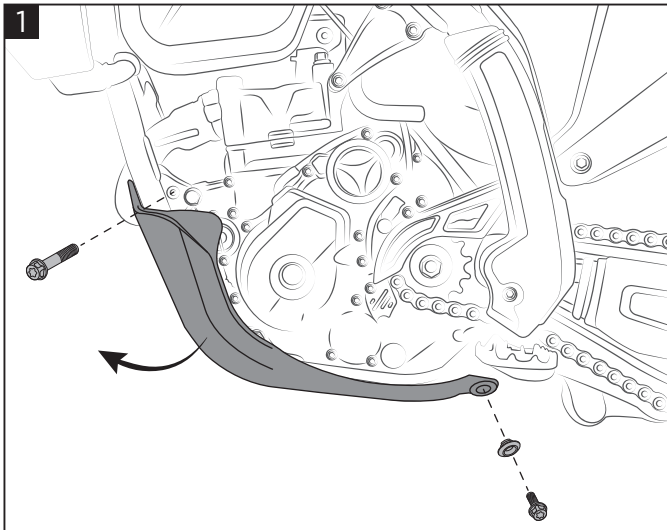

### SOTTOMOTORE KTM SXF 250 350 2023

COD. 500008755 REV.2

**If present, remove the original skid plate by unscrewing the screws and the bushing as shown in the figure. Otherwise, just remove the screws in the frame.**

Se presente, rimuovere sottomotore originale svitando le viti e la boccolla come mostrato in figura. Altrimenti, rimuovere solo le viti nel telaio.

**Position the skid plate Acerbis (A) and screw first in front with two screws (B) without tightening them, then the other two screws (B) at the rear with the bushings (C) supplied. Finally close and tight all four the screws.**

Posizionare il sottomotore Acerbis (A) e avvitare prima anteriormente con due viti (B) senza stringere, poi posteriormente le due viti (B) restanti con le boccole (C) in dotazione. Infine chiudere e fissare tutte e quattro le viti.